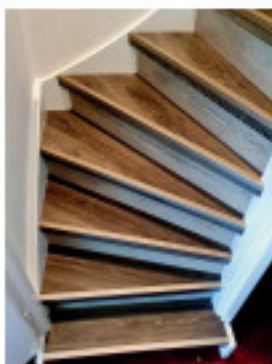

in 2 kleuren