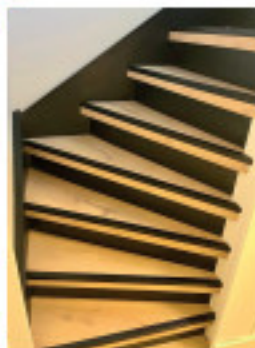

Wangen.

Dit kan met het materiaal van Trenovo®-traprenovatie in het wit of zwart.

wangen