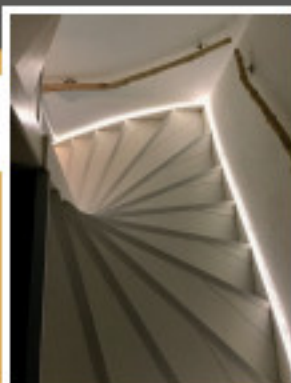

Traprenovatie met overzettreden is een erg dure optie om uw trap een nieuwe uitstraling te geven.

Uw dichte trap bekleden met laminaat is een duurzame en veel goedkopere manier om van uw trap de eye-catcher te maken, zoals u 'm altijd al had willen hebben.

zichtbare v-groef

We kunnen uw trap op diverse manieren bekleden:

In 1 kleur. De treden worden dan dezelfde kleur als de stootborden.

In 2 kleuren. De treden kunnen in een andere kleur dan de stootborden.