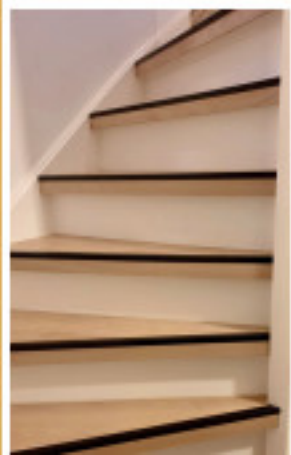

alleen treden